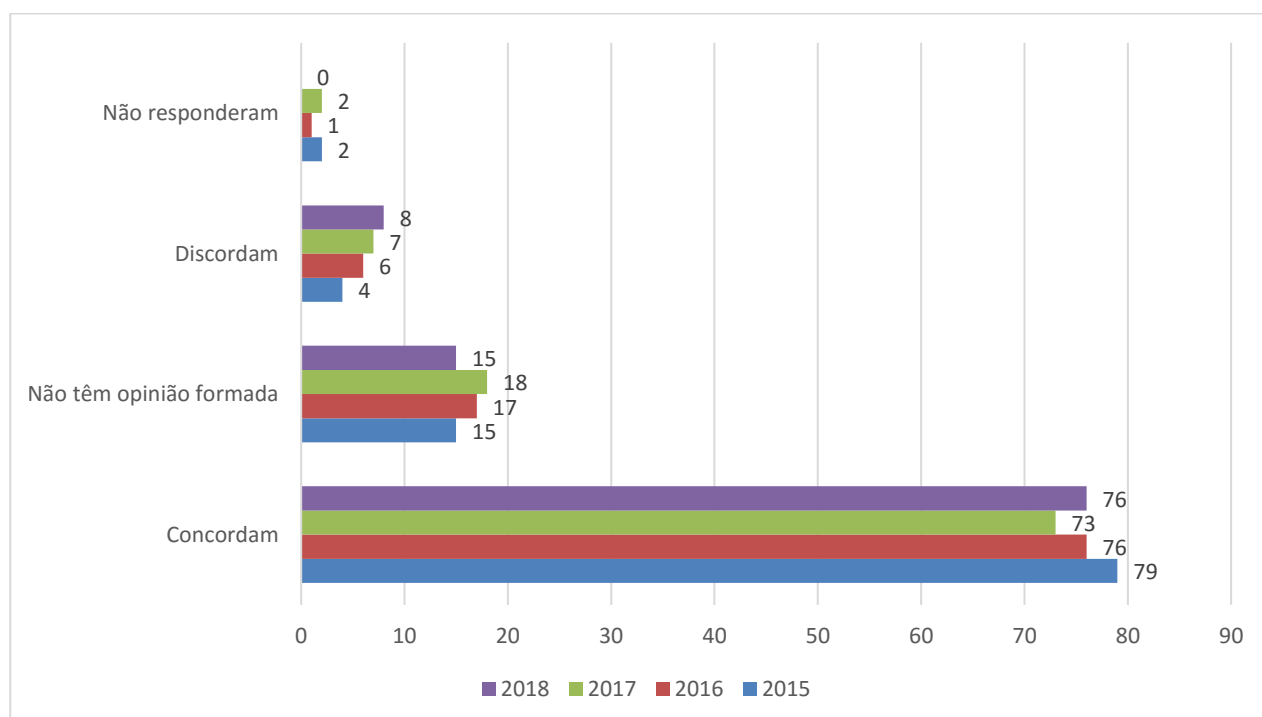

Preparado para o mercado de trabalho com a formação recebida da FMS?

Resultados → Alternativas ↓	2015		2016		2017		2018	
	| |	%	| |	%	| |	%	| |	%
Concordam	442	79	296	76	206	73	155	76
Não têm opinião formada	84	15	68	17	52	18	31	15
Discordam	23	4	23	6	20	7	17	8
Não responderam	12	2	5	1	6	2	1	0
Total	561	100	392	100	284	100	204	100

Fonte: Base de dados CPA 2015 - 2018.