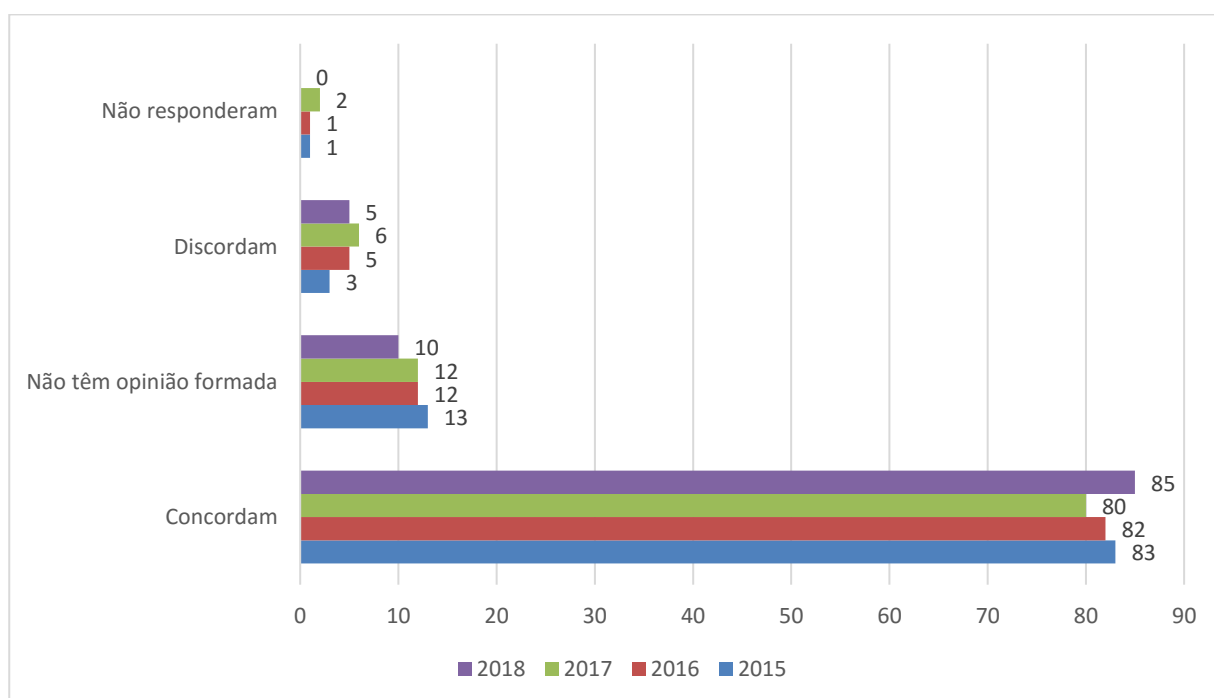

## O ensino da FMS tem qualidade?

Resultados → Alternativas ↓	2015		2016		2017		2018	
		%		%		%		%
<b>Concordam</b>	465	83	321	82	226	80	173	85
<b>Não têm opinião formada</b>	71	13	48	12	35	12	20	10
<b>Discordam</b>	19	3	20	5	16	6	10	5
<b>Não responderam</b>	6	1	3	1	7	2	1	0
<b>Total</b>	561	100	392	100	284	100	204	100

## Gostar ou não do curso que faz?

Resultados → Alternativas ↓	2015		2016		2017		2018	
		%		%		%		%
<b>Gostam</b>	506	90	362	92	260	92	189	93
<b>Não têm opinião formada</b>	48	9	24	6	22	8	14	7
<b>Não Gostam</b>	2	0	4	1	0	0	1	0
<b>Não responderam</b>	5	1	2	1	2	1	0	0
<b>Total</b>	561	100	392	100	284	100	204	100